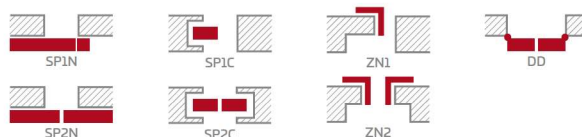

DOSTĘPNE ROZWIĄZANIA (str. 119-130)

DOSTĘPNE SZEROKOŚCI SKRZYDEŁ

60 70 80 90 100

DOPLATY

podcięcie wentylacyjne	20,00 zł* / 24,60 zł**
tuleje tworzywowe drewnopodobne (4 szt.)	15,00 zł* / 18,45 zł**
tuleje metalowe okrągłe i kwadratowe (4 szt.); wykończenie: nikiel szczotkowany, patyna, białe i czarne	80,00 zł* / 98,40 zł**
kratka wentylacyjna (tylko dla skrzydeł o szerokościach: 80, 90, 100)	20,00 zł* / 24,60 zł**
skrzydło przylgowe i bezprzylgowe „100”	40,00 zł* / 49,20 zł**
szkło klejone VSG 221 szyba mleczna bezpieczna, obustronnie gładka cena za 1 sztukę szyby	60,00 zł* / 73,80 zł**
osłonki metalowe na zawiasy w skrzydle przylgowym (kolor: nikiel szczotkowany, patyna, chrom połysk, mosiądz połysk, biały i czarny); cena za komplet na 1 zawias	9,00 zł* / 11,07 zł**
uszczelka opadająca	90,00 zł* / 110,70 zł**

* CENA NETTO, ** CENA BRUTTO, ***/** Cena dotyczy skrzydła i nie obejmuje kławkę oraz ościeżnicy

¹⁾ okleina biała gładka imitująca powierzchnię malowaną

²⁾ dostępny od 01.04.2019